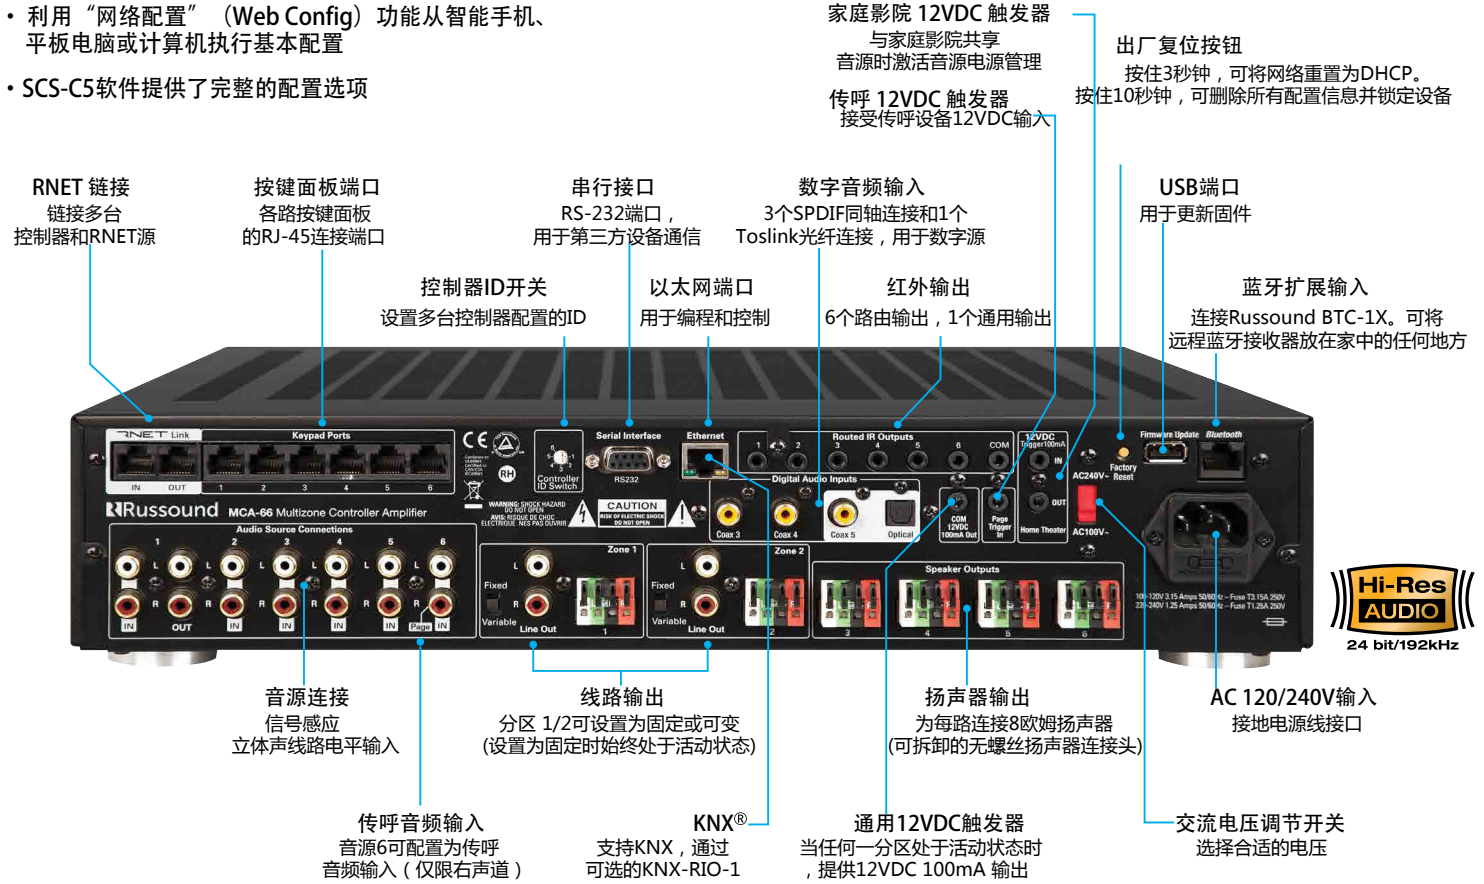

新一代多分区控制器闪亮登场

MCA-66-6 音源 6 分区控制器功放

基于Russound有口皆碑的可靠性、简易性和音质，新一代多分区控制器可实现更快的响应时间、多种数字输入、更快的配置和更丰富的内容选择。直观的MyRussound™应用程序让用户可以方便地控制整个系统，并使用平板电脑和手机显示元数据。此外，更提供多种按键面板、触摸屏和手持遥控器选项，确保于任何位置都可实现最佳的控制方式。

MCA系列控制器以支持灵活配置和易于集成为其设计理念，可满足任何设计要求的挑战。该系统允许组合多个控制器以形成多达36个独立区域。全新的Russound多分区控制器系列可实现流行音乐格式兼容性、音频性能和最佳控制的完美平衡。

MCA-66 后面板连接特性

- 利用“网络配置” (Web Config) 功能从智能手机、平板电脑或计算机执行基本配置
- SCS-C5软件提供了完整的配置选项

控制接口选项

Russound MCA-66数字多通道控制器功放可提供多达六路分布式音频, 可支持6个音源。MCA-66可扩展到36分区, 提供了多种选项来契合住宅或轻型商业分布式音频系统的需求。蓝牙连接允许将MCA-66安装在一个设备机架中, 同时可将可选的Russound BTC-1X蓝牙接收器置于最长90米开外。此外, BTC-1X可通过高性能的aptX® 音频编解码器改善音质。RNET链接可实现元数据传输,

MCA-66具有“网络配置” (Web Config) 功能, 一个用于基本配置和固件更新的板载托管网页。利用“网络配置”, 配置您的控制器变得如此简单。“网络配置”允许您使用智能手机或平板电脑配置和更新控制器。未来的固件更新将实现更多的编程功能。

链接多台MCA控制器, 并实现与所有Russound RNET智能音源 (Smart Sources) 的连接, 如ST1 AM / FM外置调谐器。

所有MCA产品都是支持以太网的设备, 可实现各类基于IP的功能和控制。RIO (Russound I/O) 允许基于IP的控制系统经由开放式协议进行双向集成、控制和通信。除了专用按键面板和触摸屏控制选项以外, 免费的MyRussound应用 (iOS和安卓版本) 可以控制局域网上的所有以太网连接的Russound产品, 包括MCA-66及其信号源组件。

标准功能包括: 自定义音频设置, 派对模式, 免打扰, 音频源和分区链接, 以及“全开/全关”控制参与的设置。MCA-66具有闹钟和睡眠定时功能、家庭影院触发器和12VDC触发器输出, 用于电源管理和控制。音源6可用作传呼输入

使用Russound MDK-C6、SLK-1按键面板或TS3、XTS触摸屏，MCA-66可传达重要信息，如预设名称、电台ID、艺术家、歌曲标题和专辑封面（取决于所用的音源功能）。简易的SLK-1按键面可用于只需基本控制功能的区域，例如家庭或公司的出入口区域或主要采用MyRussound应用作为控制接口的任何区域。