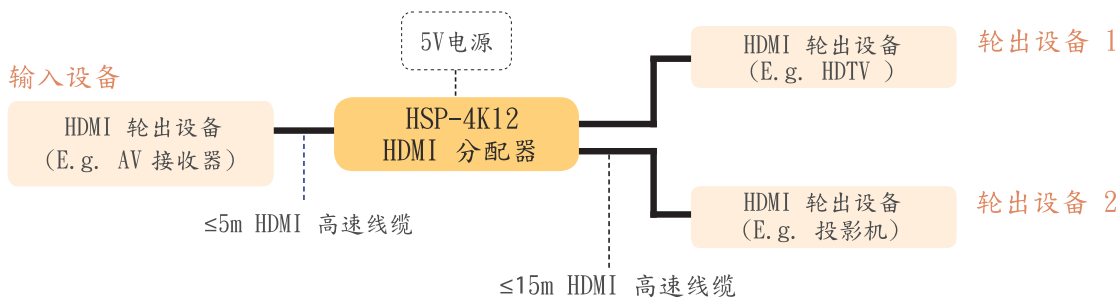

4) HDMI 分配器

HSP-4K12

• 功能1 - 分配器

提供两组高清影音讯号分配通道，最高可支援4K解像度及所有高清音频格式

• 功能2 - 讯号检测器备有四组 EDID编码模式：

1. 基本测试 (All Min)
2. 音效还原 (Audio Max)
3. 输出1 EDID 复制 (Copy Out 1)
4. 系统压力测试 (All Max)

此功能有效提高使用者的安装效率及系统的稳定性

• 设有稳压电源供作短距离或长距离的应用

产品供电需求	分配器
输入端口	HDMI x 1
输出端口	HDMI x 2
HDMI线长度需求	输入端的 HDMI 长度需求为 5m 内，输出端的 HDMI 长度需求为15m内
支援视频格式	480i/p, 576i/p, 720p, 1080i, 1080p 24-120Hz, 4K (up to 3840/4096x2160) 24/29.97/30p
支援音频格式	支持所有音频格式，包括：SACD, PCM, HD Audio, Dolby TrueHD, DTS-HD MA
带有四组 EDID 模式功能	影及音最低规格要求 (All Min) 音效最高规格要求 (Audio Max) 输出 1 EDID 复制 (Copy Out 1) 影及音最高规格要求 (All Max)
保养	2年
体积(长 x 宽 x 高 mm)	155 x 87 x 27