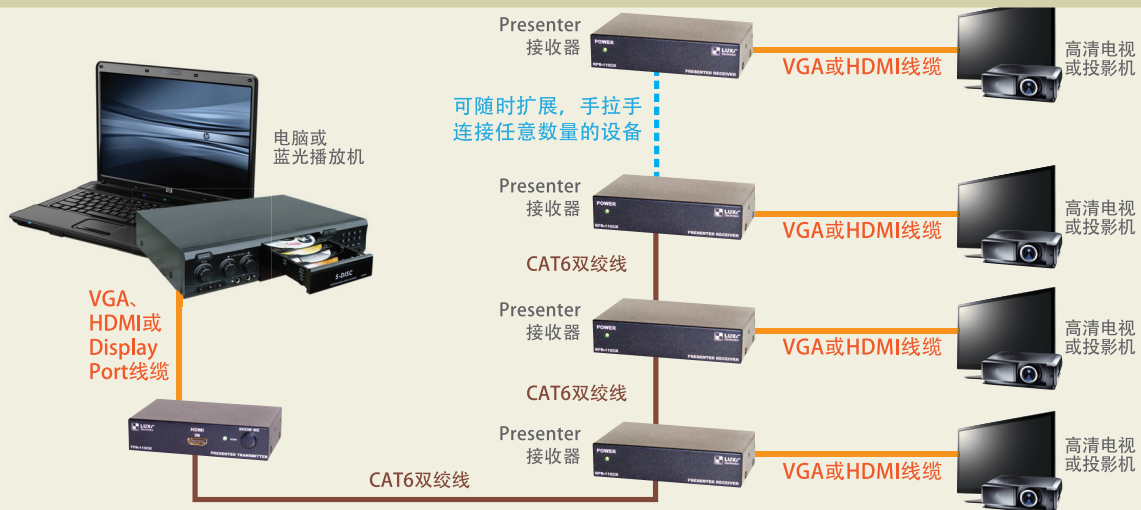

高清信号传输的完美搭档

替代全部音视频界面、
切换器、分配器及矩阵，
不论系统大小

为什么需要使用：

- 如果您曾经使用过各种音视频接口、切换器、分配器及任何尺寸的矩阵，您就需要Presenter 系列产品

特性及优点：

- 革命性的产品，替代传统的中央信号切换及分配的方式
- 单台发送单元(Tx)及接收单元(Rx)完成全部工作；更简单的设备库存控制，简化系统设计及安装；举例应用场合如下：
 - i) 一个教室内，1位老师、1台投影机；只需要用一根6类线连接一台发送器及接收器；
 - ii) 一个会议室内，28位行政人员、1台投影机；只需要在桌子底下用6类线手拉手连接28台发送器，再用一根6类线连接到投影机上方的接收器；
 - iii) 机场环境中，1台电脑、143台平板显示屏；只需使用1台发送器，再使用6类线手拉手连接143台接收器；(备注1)
 - iv) 酒吧内，6台卫星电视接收器、22台平板高清电视；只需使用6类线手拉手连接6台发送器及22台接收器。
- 灵活的可扩展性；您可以随时通过增加发送或接收器扩展系统容量
- 只需使用1根6类线来连接邻近的发送器或接收器；再不需要使用一大堆的线缆；非常简单的布线及连接头的制作
- 兼容全部信号格式：VGA/音频，HDMI，DisplayPort，分量视频
- 额外的系统控制设备可以在信号链路的任何位置接入
- 每台设备均内置RS-232 及以太网端口，对应系统的全局控制
- 功能强大同时也简单易用的自动系统映射及控制软件
- 第一代 Presenter 产品支持菊花链连接最高32台收发器设备，支持任意组合，未来型号产品将进一步提高系统扩展能力
- 未来将提供内置音频功放的接收器型号
- Luxi 专利的RJ45针脚排列极大的改善传输性能
- 支持远端电源供应
- 可选配机柜安装、桌底安装及投影机上方安装等多种金属安装架

(备注1：未来型号支持的功能)

使用 Presenter 发送及接收器来替代视频界面或延长器

使用手拉手连接Presenter 发送及接收器架构成切换器

使用手拉手连接Presenter 发送及接收器架构成分配器

通过手拉手连接Presenter 发送及接收器架构成矩阵切换器

中国总代理:

香港总部
电话: 852-31043010
传真: 852-31051781

北京南鹏
电话: 010-88579602
传真: 010-88579601